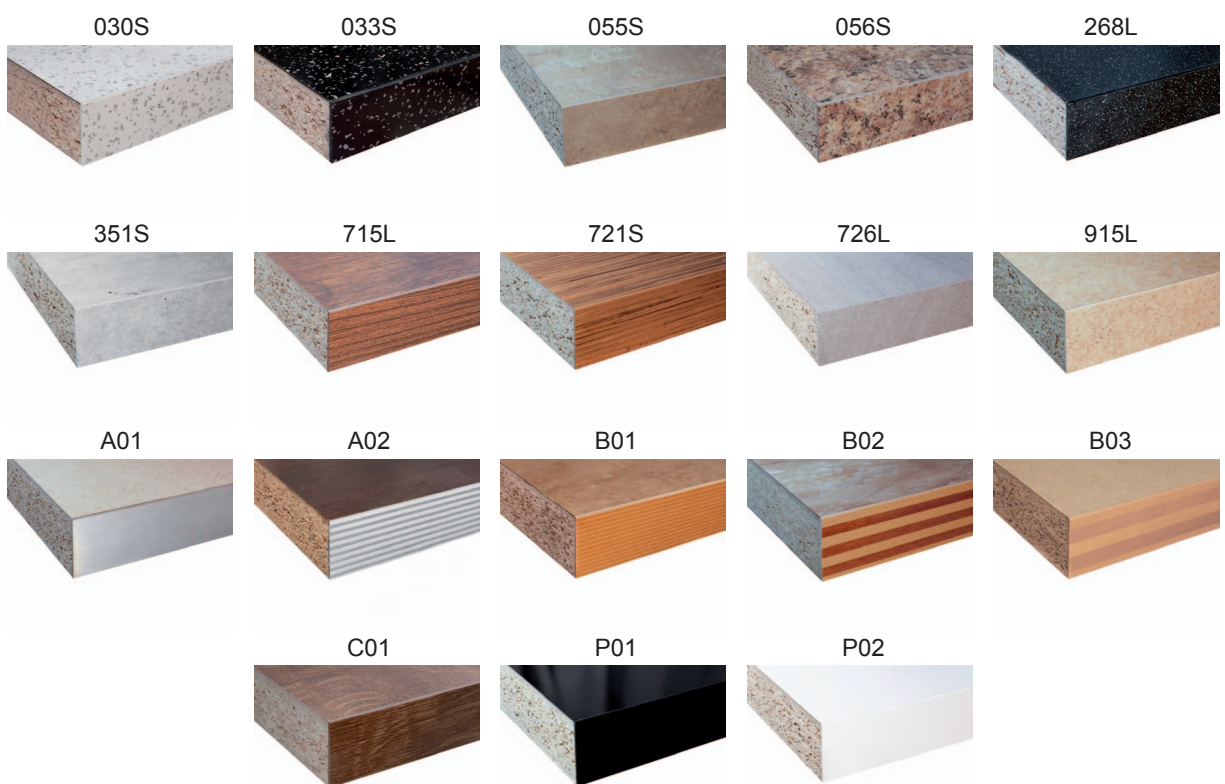

PARAMETRY TECHNICZNE

	BLATY	PARAPETY	PARAPETY Z NOSKIEM	WSTĘGI DRZWIOWE	PŁYTY DEKORACYJNE	LAMINATY
Szerokość (mm)	600 - 1200	150 - 600	200 - 1200	150 - 1200	150 - 1950	-
Grubość (mm)	18, 28, 38, 50, 60	18, 28, 38, 50, 60	18/40, 18/60	18	10, 18	0,4 - 1,2
Długość (mm)	3050, 3600, 3660, 4200	3050, 3600, 3660, 4200	3050, 3600, 3660, 4200	3050, 3600, 3660, 4200	3050, 3600, 3660, 4200	3050, 3600, 3660, 4200
Promień	R6, R13, R3, (R9, R12)		R6	R6, R9	-	-
Zaoblenie	bez zaoblenia, jednostronne, dwustronne, z doklejką		jednostronne, dwustronne	jednostronne, dwustronne	bez zaobień	-
Typ profilu	L, U		U	L, U	ostra krawędź	-
Materiał bazowy	płyta wiórowa		płyta wiórowa	płyta wiórowa	płyta wiórowa, MDF, sklejka	-
Materiał pokryciowy	laminat HPL, CPL		laminat HPL, CPL	laminat HPL, CPL	laminat HPL, CPL	-
Spód	papier przeciwprężny, laminat		papier przeciwprężny, laminat	laminat	papier przeciwprężny, laminat	-
Wykończenie	tylna krawędź chroniona obrzeżem		tylna krawędź chroniona obrzeżem	-	-	-

ZAOBLENIA

DOKLEJKI