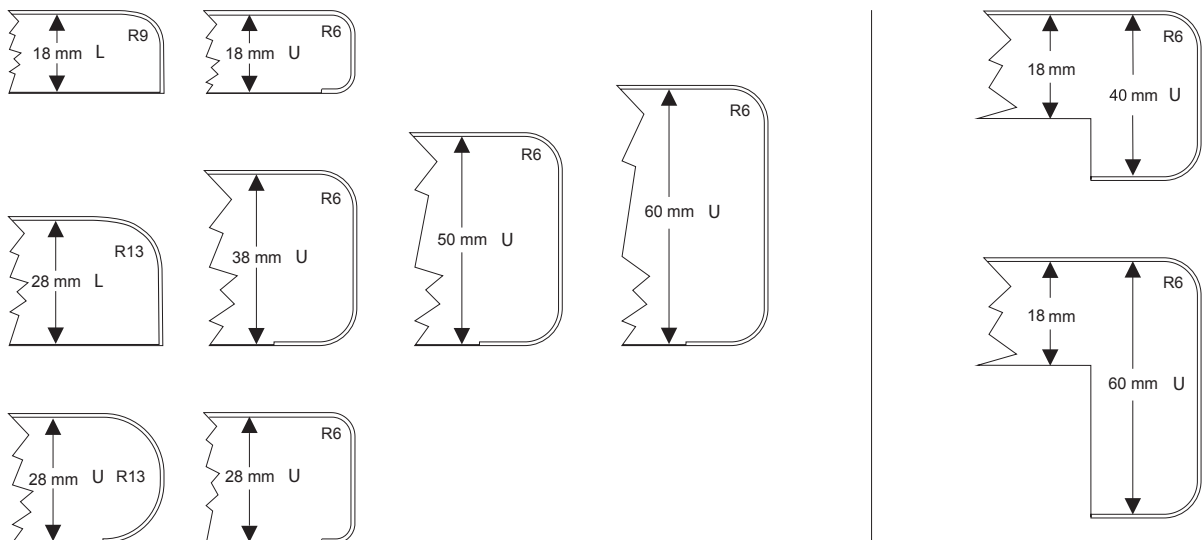

PARAMETRY TECHNICZNE

	BLATY	PARAPETY	PARAPETY Z NOSKIEM	WSTĘGI DRZWIOWE	PŁYTY DEKORACYJNE	LAMINATY
Szerokość (mm)	600 - 1200	150 - 600	200 - 1200	150 - 1200	150 - 1950	-
Grubość (mm)	18, 28, 38, 50, 60	18, 28, 38, 50, 60	18/40, 18/60	18	10, 18	0,4 - 1,2
Długość (mm)	3050, 3600, 3660, 4200	3050, 3600, 3660, 4200	3050, 3600, 3660, 4200	3050, 3600, 3660, 4200	3050, 3600, 3660, 4200	3050, 3600, 3660, 4200
Promień	R6, R13, R3, (R9, R12)		R6	R6, R9	-	-
Zaoblenie	bez zaoblenia, jednostronne, dwustronne, z doklejką		jednostronne, dwustronne	jednostronne, dwustronne	bez zaobień	-
Typ profilu	L, U		U	L, U	ostra krawędź	-
Materiał bazowy	płyta wiórowa		płyta wiórowa	płyta wiórowa	płyta wiórowa, MDF, sklejka	-
Materiał pokryciowy	laminat HPL, CPL		laminat HPL, CPL	laminat HPL, CPL	laminat HPL, CPL	-
Spód	papier przeciwprężny, laminat		papier przeciwprężny, laminat	laminat	papier przeciwprężny, laminat	-
Wykończenie	tylna krawędź chroniona obrzeżem		tylna krawędź chroniona obrzeżem	-	-	-

ZAOBLENIA