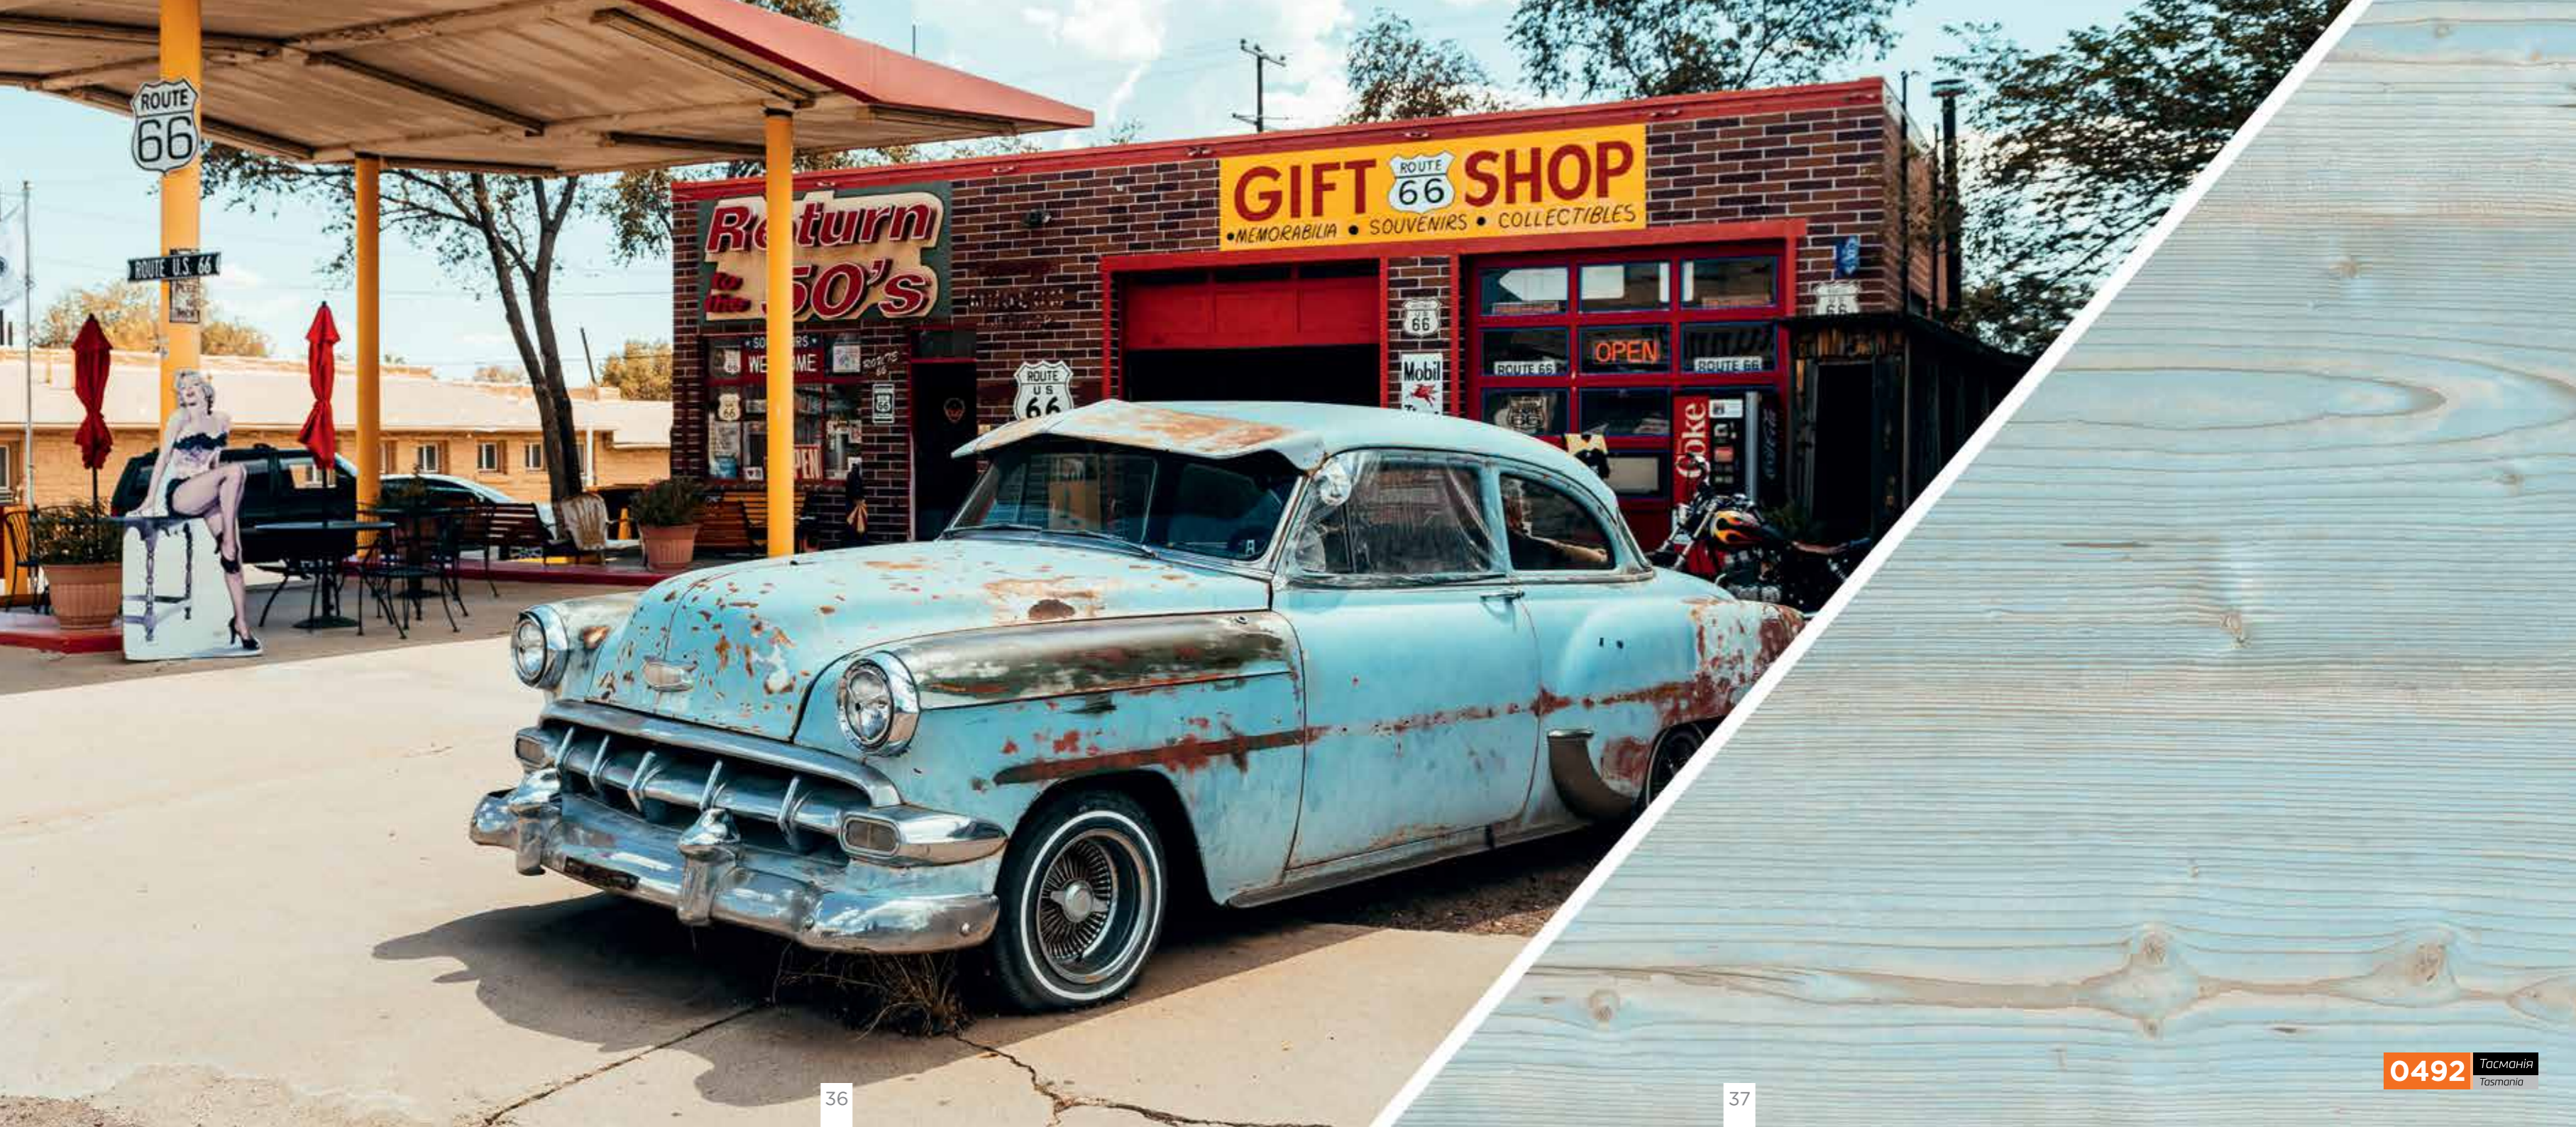

Чорний
Black

0490 Файервуд
Firewood

0231

Індіське Дерево
Oak Ship Label

0477

Антрацит
Anthracite

ROUTE 66

ROUTE U.S. 66