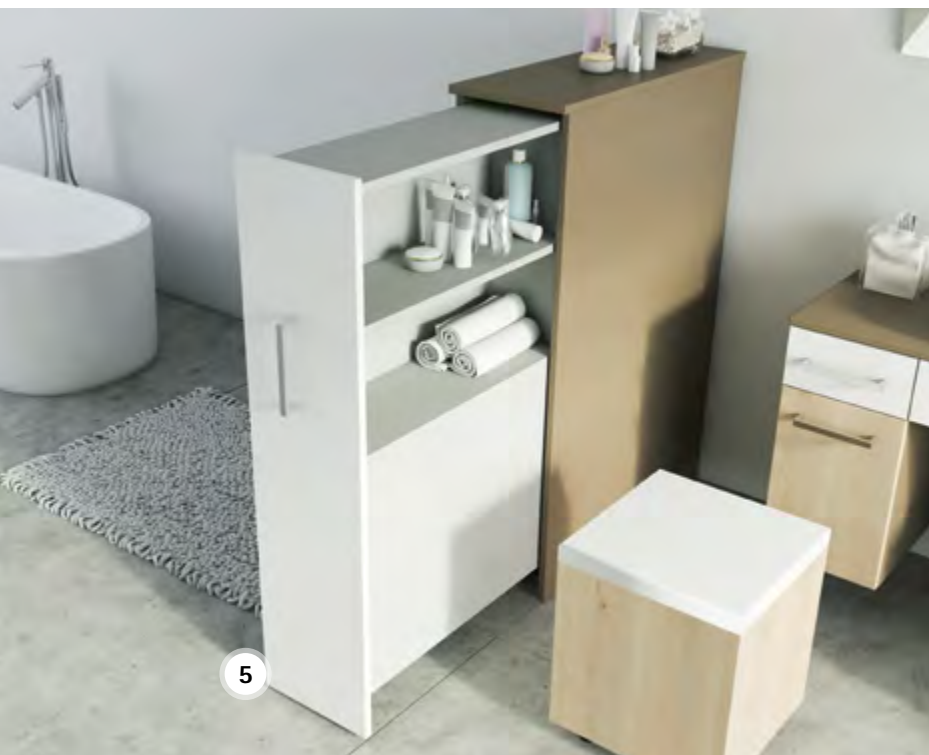

5. Prowadnica Actro 5D: lekko wysuwająca się ścianka działowa z dodatkowym miejscem do przechowywania. Dodatkowa rolka podpierająca gwarantuje wytrzymałość na duże obciążenie.

1. LegaDrive z elektryczną regulacją wysokości: elektryczna regulacja wysokości pozwala na zmianę położenia umywalki, dostosowując jej wysokość do potrzeb każdego członka rodziny.

2. System szuflad AvanTech: szuflada z eleganckimi akcentami.

3. Okucie FricoFlex: uchylne lustro idealne przy układaniu włosów na siedząco.

4. Okucie regulowane Rastomat z Silent Mode i Easy Stop: rozwiązanie do siedzisk ze schowkiem.

KONCEPCJA