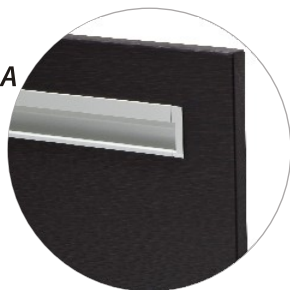

VINTAGE

MDF 19mm
KOLOR / BARVA - "47" WENGE STRUKTURA

Szerokość uchwyty zmienia się wraz z szerokością frontu.
Możliwość zakupu z uchwytem lub bez.

Šířka úchytky se mění zároveň s šířkou desky.
Možnost koupě s úchytkou nebo bez.