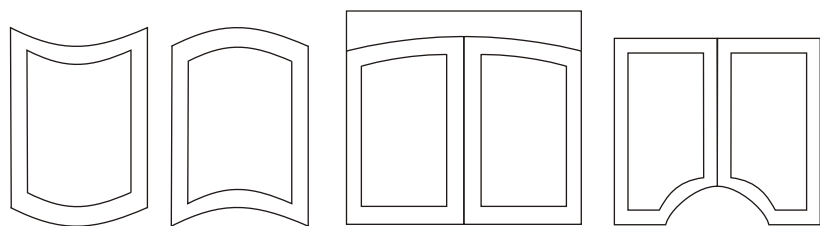

NAPOLEON

MDF 16mm
KOLOR / BARVA - "6" BRZOZA JASNA