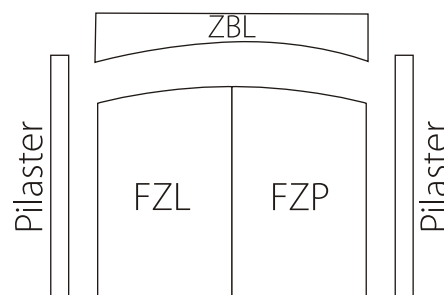

# PRZYKŁADOWE ZESTAWY FRONTÓW UKÁZKOVÉ SOUPRAVY DESEK

Zestaw / Souprava  
Porteo Witryna

Zestaw / Souprava  
Porteo

Fronty łukowe / oblovkove desky  
Rocca

# DODATKI DOPLŇKY

Fronty z wycięciem na butelki  
Desky se zářezem na láhve

B11

B12

Pilaster

**Symbole graficzne użyte w opisach  
poszczególnych elementów.  
Grafické symboly použité v popisech  
jednotlivých prvků.**