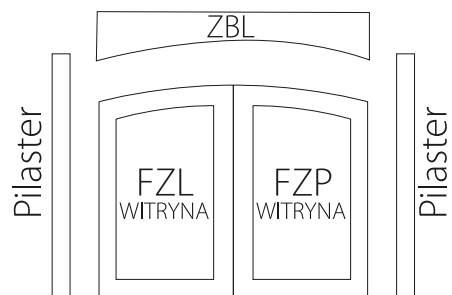

# PRZYKŁADOWE ZESTAWY FRONTÓW UKÁZKOVÉ SOUPRAVY DESEK

Zestaw / Souprava  
Porteo Witryna

Zestaw / Souprava  
Porteo

Fronty łukowe / oblovkove desky  
Rocca

# DODATKI DOPLŇKY

Fronty z wycięciem na butelki  
Desky se zářezem na láhve

B11

B12

Pilaster

**Symbole graficzne użyte w opisach  
poszczególnych elementów.  
Grafické symboly použité v popisech  
jednotlivých prvků.**