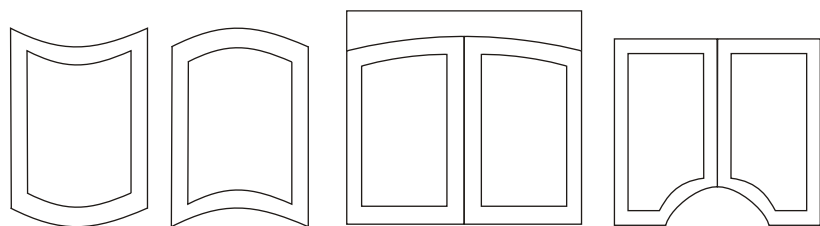

MYDŁO

MDF 16mm MAT MDF 19mm POŁYSK/LESK
KOLOR / BARVA - "54" AMARETTO