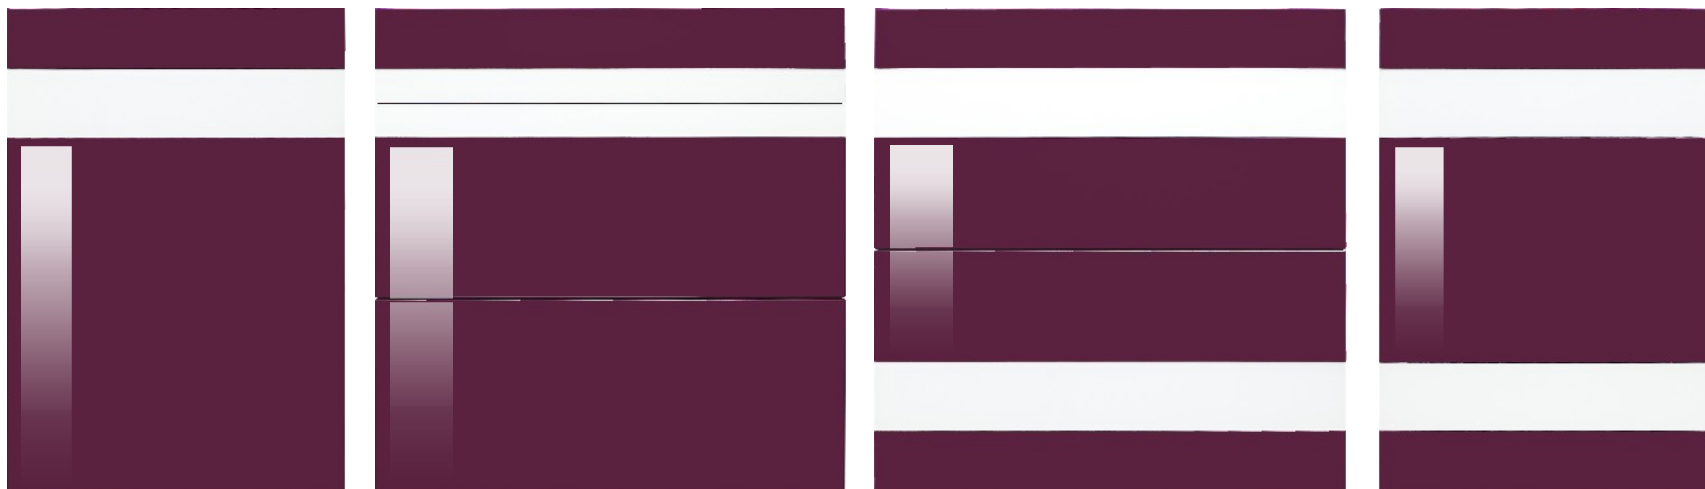

# VETRO

MDF 19mm  
KOLOR / BARVA - "95" FIOLET POŁYSK

Front sprzedawany z lakierowanym szkłem lub bez  
(Istnieje możliwość montażu szkła lub klient samodzielnie montuje szkło)

Deska prodawana s lakowanym sklem nebo bez  
(Existuje možnost montáže skla nebo zákazník samostatně montuje sklo)