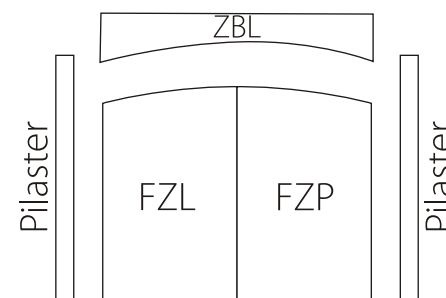

Przykładowy zestaw patyna Ukážkova souprava patína